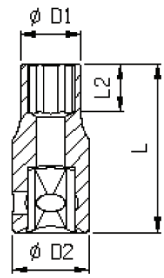

ACTION ลูกมีอก Dual สี่รู 1/2" 12P

1/2" Sq. Dr., 12-Point, Standard Length Sockets

Shape A