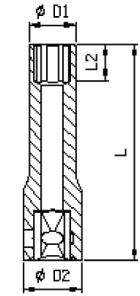

ACTION ลูกบ็อก Dual ยาวรูป 1/2" 6P

1/2" Sq. Dr., 6-Point, Deep Length Sockets

Shape A