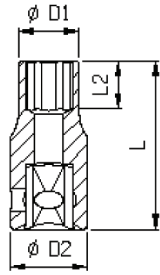

ACTION ลูกบ็อก Dual สั้นรูป 1/4" 6P

1/4" Sq. Dr., 6-Point, Standard Length Sockets

Shape A

Shape B

Shape A

Shape B

รหัสสินค้า	Item No.	Size		D2	D1	L2	L	รูป/บาท	ลูก/บาท
		mm	Shape						
AC-8401040	1004040	4	A	12	6.5	5	23	40	65
AC-8401045	1004045	4.5	A	12	7.0	5	23	40	65
AC-8401050	1004050	5	A	12	7.5	5	23	40	65
AC-8401055	1004055	5.5	A	12	8.5	6	23	40	65
AC-8401060	1004060	6	A	12	9.5	7	23	40	65
AC-8401070	1004070	7	A	12	10.5	7	23	40	65
AC-8401080	1004080	8	A	12	11.5	8	23	40	65
AC-8401090	1004090	9	B	12	13.0	9	23	40	77
AC-8401100	1004100	10	B	14	14.5	9	23	20	77
AC-8401110	1004110	11	B	15	16.0	9	23	20	77
AC-8401120	1004120	12	B	16	17.0	9	23	20	77
AC-8401130	1004130	13	B	17	18.0	9	23	20	80
AC-8401140	1004140	14	B	18	19.0	11	25	20	80
AC-8401150	1004150	15	B	19	20.0	11	25	20	80

รหัสสินค้า	Item No.	Size		D2	D1	L2	L	รูป/บาท	ลูก/บาท
		Inch	Shape						
AC-8402005	1204005	5/32	A	12	6.5	5	23	40	65
AC-8402006	1204006	3/16	A	12	7.5	5	23	40	65
AC-8402007	1204007	7/32	A	12	8.5	6	23	40	65
AC-8402008	1204008	1/4	A	12	9.5	7	23	40	65
AC-8402009	1204009	9/32	A	12	10.5	7	23	40	65
AC-8402010	1204010	5/16	A	12	11.5	8	23	40	65
AC-8402011	1204011	11/32	B	12	13.0	9	23	40	77
AC-8402012	1204012	3/8	B	14	14.5	9	23	20	77
AC-8402014	1204014	7/16	B	15	16.0	9	23	20	77
AC-8402016	1204016	1/2	B	17	17.5	9	23	20	80
AC-8402018	1204018	9/16	B	18	19.0	11	25	20	80