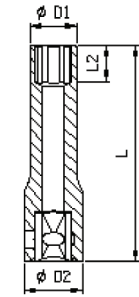

ACTION ลูกบ็อก Dual ยาวรูป 1/4" 6P

1/4" Sq. Dr., 6-Point, Deep Length Sockets

Shape A