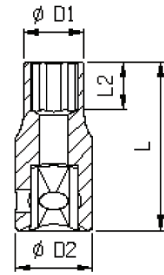

ACTION ลูกบ็อก Dual สี่รู 1/2" 12P

1/2" Sq. Dr., 12-Point, Standard Length Sockets

Shape A