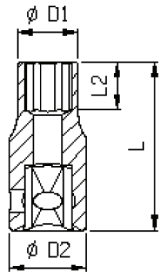

ACTION ลูกบ็อก Dual สี่รู 1/2" 6P

1/2" Sq. Dr., 6-Point, Standard Length Sockets

Shape A