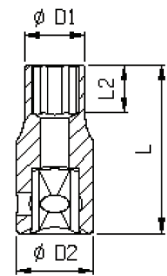

ACTION ลูกบ็อก Dual สี่รู 1/2" 6P

1/2" Sq. Dr., 6-Point, Standard Length Sockets

Shape A