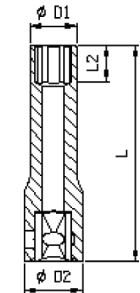

ACTION ลูกบ็อก Dual ยาวรูป 1/2" 6P

1/2" Sq. Dr., 6-Point, Deep Length Sockets

Shape A