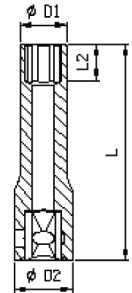

ACTION ลูกบ็อก Dual ยาวรูป 1/2" 12P

1/2" Sq. Dr., 12-Point, Deep Length Sockets

Shape A