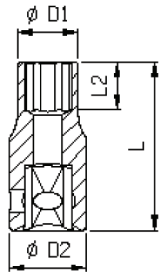

ACTION ลูกบี้ออก Dual สั้น รู 1/4" 12P

1/4" Sq. Dr., 12-Point, Standard Length Sockets

Shape A