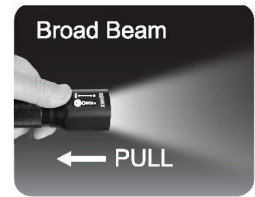

Hadi

LED ZOOMSMART Torch Series

BENEX

CE RoHS

Reflector + Convex Lens = TIR
Optical Efficiency-90% ~ 92%
Nr. 20 2011 004 474.2

Optical lens design.

ซูมแสงไฟเข้าออกได้ด้วยมือเดียว

CREE

LEDs

ใช้หลอดไฟ LED คุณภาพสูงจากอเมริกา

0944

0946

BENEX ไฟฉาย LED สีดำ รุ่น ZOOM SMART

รหัสสินค้า	ITEM NO.	☀️ ความสว่าง ของ หลอดไฟ	🕒 ใช้งาน ได้ ต่อเนื่อง	🎯 แรงเทียน	📏 ส่องได้ ระยะ	✅ ทนแรง กระแทก	☔️ มาตรฐาน การป้อง กันน้ำ	SIZE ขนาด (mm)	WEIGHT น้ำหนัก	ชนิด ของ แบตเตอรี่	อื่น/บาท
BE-0101944	ET-0944	230 LM	100H	11000 CD	210 M	1 M	IPX-7	48 48 150	268 g	3 pcs "AA"	1,700
BE-0101946	ET-0946	470 LM	180H	10000 CD	200 M	1 M	IPX-7	55 55 261	360 g	4 pcs "C"	2,000

Hadi
LED ZOOMSMART Torch Series

CREE
LEDs

ใช้หลอดไฟ LED คุณภาพสูงจากอเมริกา

RoHS

BENEX

Optical lens design.

Reflector + Convex Lens = TIR
Optical Efficiency-90% ~ 92%
Nr. 20 2011 004 474.2

ซูมแสงไฟเข้าออกได้ด้วยมือเดียว

0902

0905

0906

BENEX ไฟฉาย LED สีเงิน รุ่น ZOOM SMART

รหัสสินค้า	ITEM NO.	ความสว่างของหลอดไฟ	ใช้งานได้อเนกประสงค์	แรงเทียน	ส่องได้ระยะ	ทนแรงกระแทก	มาตรฐานการป้องกันน้ำ	SIZE ขนาด (mm)	WEIGHT น้ำหนัก	ชนิดของแบตเตอรี่	อัน/บาท
BE-0201902	ET-0902	120 LM	7H 30MIN	4800 CD	135 M	1 M	IPX-7	37 37 110	141 g	3 pcs "AAA"	900
BE-0201905	ET-0905	230 LM	7H 5MIN	11000 CD	210 M	1 M	IPX-7	48 48 208	237 g	3 pcs "C"	1,500
BE-0201906	ET-0906	530 LM	9H 5MIN	10000 CD	200 M	1 M	IPX-7	55 55 261	332 g	4 pcs "C"	1,820