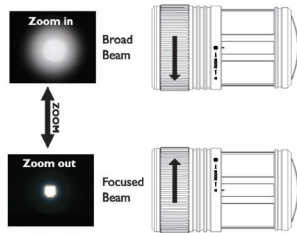

ใช้หลอดไฟ LED คุณภาพสูงจากอเมริกา

ET-0238
SIZE : 70x33x44 mm
3 pcs "AAA" Batteries

ET-0239
SIZE : 70x44x41.5 mm
3 pcs "AAA" Batteries

BENEX ไฟฉาย LED แบบคาดศีรษะ

รหัสสินค้า	ITEM NO.	ความสว่างของหลอดไฟ	ใช้งานได้นานต่อหนึ่งชั่วโมง	แรงเทียน	ส่องได้ระยะ	ทนแรงกระแทก	มาตรฐานการป้องกันน้ำ	WEIGHT น้ำหนัก	อัน/บาท
BE-0401238	ET-0238	60 LM	11H	100 CD	20 M	1 M	IPX-3	40.7 g	540
BE-0401239	ET-0239	130 LM	4H	3300 CD	110 M	1 M	IPX-3	45 g	700

LED Spotlight

CREE LEDs ใช้หลอดไฟ LED คุณภาพสูงจากอเมริกา

BENEX

CE RoHS

Advanced LED Optical zoom series

Reflector + Convex Lens=TIR
Optical Efficiency-90%~92%

CREE LEDs

Operation of Zoom in/out

Operation of Zoom in/out

ET-0811

SIZE : 146x86x180 mm
4 pcs LR14 "C" Batteries

ไฟ 4 โหมด

- ไฟคงที่ 400 LM / 3 H
- ไฟหรี่ 50% 280 LM / 5 H
- ไฟหรี่ 20% 140 LM / 13 H
- ไฟกระพริบ

ET-0815

SIZE : 137x80x173 mm
1 pc "Lithium" Batteries
ICR18650 / 3.7V / 2200mAh