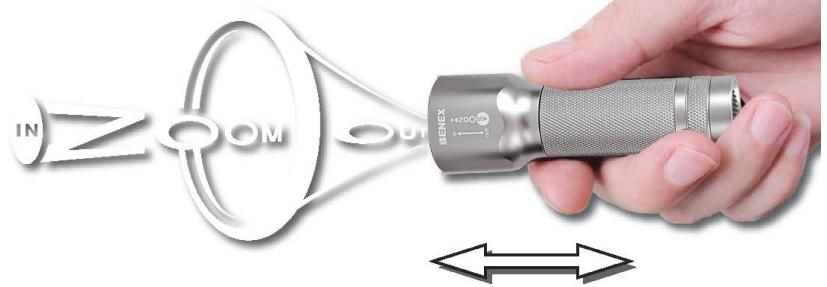

LEDs

ใช้หลอดไฟ LED คุณภาพสูงจากอเมริกา

0944

0946

BENEX ไฟฉาย LED สีดำ รุ่น ZOOM SMART

รหัสสินค้า	ITEM NO.	☀️ ความสว่าง ของ หลอดไฟ	🕒 ใช้งาน ได้ ต่อเนื่อง	🎯 แรงเทียน	📏 ส่องได้ ระยะ	✅ ทนแรง กระแทก	☔️ มาตรฐาน การป้อง กันน้ำ	SIZE ขนาด (mm)	WEIGHT น้ำหนัก	ชนิด ของ แบตเตอรี่	อื่น/บาท
BE-0101944	ET-0944	230 LM	100H	11000 CD	210 M	1 M	IPX-7	48 48 150	268 g	3 pcs "AA"	1,700
BE-0101946	ET-0946	470 LM	180H	10000 CD	200 M	1 M	IPX-7	55 55 261	360 g	4 pcs "C"	2,000

Hadi
LED ZOOMSMART Torch Series

CREE
LEDs

ใช้หลอดไฟ LED คุณภาพสูงจากอเมริกา

RoHS

BENEX

Optical lens design.

Reflector + Convex Lens = TIR
Optical Efficiency-90% ~ 92%
Nr. 20 2011 004 474.2

ซูมแสงไฟเข้าออกได้ด้วยมือเดียว

0902

0905

0906

BENEX ไฟฉาย LED สีเงิน รุ่น ZOOM SMART

รหัสสินค้า	ITEM NO.	ความสว่างของหลอดไฟ	ใช้งานได้อเนกประสงค์	แรงเทียน	ส่องได้ระยะ	ทนแรงกระแทก	มาตรฐานการป้องกันน้ำ	SIZE ขนาด (mm)	WEIGHT น้ำหนัก	ชนิดของแบตเตอรี่	อัน/บาท
BE-0201902	ET-0902	120 LM	7H 30MIN	4800 CD	135 M	1 M	IPX-7	37 37 110	141 g	3 pcs "AAA"	900
BE-0201905	ET-0905	230 LM	7H 5MIN	11000 CD	210 M	1 M	IPX-7	48 48 208	237 g	3 pcs "C"	1,500
BE-0201906	ET-0906	530 LM	9H 5MIN	10000 CD	200 M	1 M	IPX-7	55 55 261	332 g	4 pcs "C"	1,820

LED Torch

CE RoHS

Shell

2 in one Ambient Light

1. พกพาสะดวก
2. ใช้งานง่าย
3. กดด้านบนเพื่อเปิดไฟ
4. ใช้เป็นไฟหรี และ ไฟฉาย

BENEX ไฟฉาย LED 2 IN 1

รหัสสินค้า	ITEM NO.	SIZE ขนาด (mm)	น้ำหนัก	ชนิดของแบตเตอรี่	อัน/บาท
BE-1001001	ET-2115	111.4 x 69 x 40	73 g	3 pcs "AAA"	610