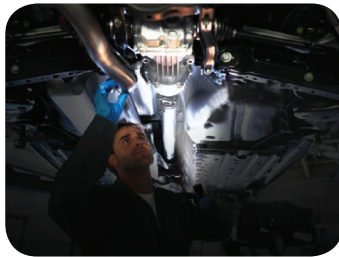

Hadi
LED ZOOMSMART Torch Series

CREE
LEDs

ใช้หลอดไฟ LED คุณภาพสูงจากอเมริกา

RoHS

BENEX

Optical lens design.

Reflector + Convex Lens = TIR
Optical Efficiency-90% ~ 92%
Nr. 20 2011 004 474.2

ซูมแสงไฟเข้าออกได้ด้วยมือเดียว