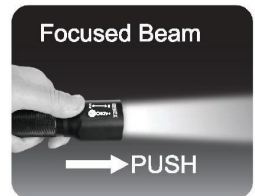

Hadi

LED ZOOMSMART Torch Series

BENEX

CE RoHS

Reflector + Convex Lens = TIR
Optical Efficiency-90% ~ 92%
Nr. 20 2011 004 474.2

Optical lens design.

ซูมแสงไฟเข้าออกได้ด้วยมือเดียว

CREE

LEDs

ใช้หลอดไฟ LED คุณภาพสูงจากอเมริกา

0944

0946

BENEX ไฟฉาย LED สีดำ รุ่น ZOOM SMART

รหัสสินค้า	ITEM NO.	☀️ ความสว่าง ของ หลอดไฟ	🕒 ใช้งาน ได้ ต่อเนื่อง	🎯 แรงเทียน	📏 ส่องได้ ระยะ	✅ ทนแรง กระแทก	☔️ มาตรฐาน การป้อง กันน้ำ	SIZE ขนาด (mm)	WEIGHT น้ำหนัก	ชนิด ของ แบตเตอรี่	อื่น/บาท
BE-0101944	ET-0944	230 LM	100H	11000 CD	210 M	1 M	IPX-7	48 48 150	268 g	3 pcs "AA"	1,700
BE-0101946	ET-0946	470 LM	180H	10000 CD	200 M	1 M	IPX-7	55 55 261	360 g	4 pcs "C"	2,000

Hadi
LED ZOOMSMART Torch Series

CREE
LEDs

ใช้หลอดไฟ LED คุณภาพสูงจากอเมริกา

RoHS

BENEX

Optical lens design.

Reflector + Convex Lens = TIR
Optical Efficiency-90% ~ 92%
Nr. 20 2011 004 474.2

ซูมแสงไฟเข้าออกได้ด้วยมือเดียว

0902

0905

0906

BENEX ไฟฉาย LED สีเงิน รุ่น ZOOM SMART

รหัสสินค้า	ITEM NO.	ความสว่างของหลอดไฟ	ใช้งานได้อเนกประสงค์	แรงเทียน	ส่องได้ระยะ	ทนแรงกระแทก	มาตรฐานการป้องกันน้ำ	SIZE ขนาด (mm)	WEIGHT น้ำหนัก	ชนิดของแบตเตอรี่	อัน/บาท
BE-0201902	ET-0902	120 LM	7H 30MIN	4800 CD	135 M	1 M	IPX-7	37 37 110	141 g	3 pcs "AAA"	900
BE-0201905	ET-0905	230 LM	7H 5MIN	11000 CD	210 M	1 M	IPX-7	48 48 208	237 g	3 pcs "C"	1,500
BE-0201906	ET-0906	530 LM	9H 5MIN	10000 CD	200 M	1 M	IPX-7	55 55 261	332 g	4 pcs "C"	1,820