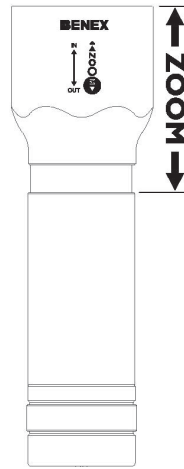

Hadi

LED ZOOMSMART Torch Series

BENEX

CE RoHS

Reflector + Convex Lens = TIR
Optical Efficiency-90% ~ 92%
Nr. 20 2011 004 474.2

Optical lens design.

ซูมแสงไฟเข้าออกได้ด้วยมือเดียว

CREE

LEDs

ใช้หลอดไฟ LED คุณภาพสูงจากอเมริกา

0944

0946

BENEX ไฟฉาย LED สีดำ รุ่น ZOOM SMART

รหัสสินค้า	ITEM NO.	☀️ ความสว่าง ของ หลอดไฟ	🕒 ใช้งาน ได้ ต่อเนื่อง	🎯 แรงเทียน	📏 ส่องได้ ระยะ	✅ ทนแรง กระแทก	☔️ มาตรฐาน การป้อง กันน้ำ	SIZE ขนาด (mm)	WEIGHT น้ำหนัก	ชนิด ของ แบตเตอรี่	อื่น/บาท
BE-0101944	ET-0944	230 LM	100H	11000 CD	210 M	1 M	IPX-7	48 48 150	268 g	3 pcs "AA"	1,700
BE-0101946	ET-0946	470 LM	180H	10000 CD	200 M	1 M	IPX-7	55 55 261	360 g	4 pcs "C"	2,000

Olympian

LED Lantern RGB & Torch
 SIZE : 64 x 64 x 214 mm
 WEIGHT : 133 g

1. ขอเกี่ยวเพิ่มความสะดวกในการใช้งาน
2. สามารถใช้เป็นโคมไฟ
3. โคม RGB สามารถเปลี่ยนได้ 7 สี (แดง, เขียว, น้ำเงิน, เหลือง, ฟ้า, ชมพู, ขาว)
4. สามารถใช้เป็นไฟฉาย