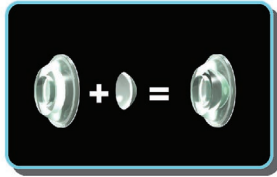

Hadi

LED ZOOMSMART Torch Series

BENEX

CE RoHS

Reflector + Convex Lens = TIR
Optical Efficiency-90% ~ 92%
Nr. 20 2011 004 474.2

Optical lens design.

ซูมแสงไฟเข้าออกได้ด้วยมือเดียว

CREE

LEDs

ใช้หลอดไฟ LED คุณภาพสูงจากอเมริกา

0944

0946

BENEX ไฟฉาย LED สีดำ รุ่น ZOOM SMART

รหัสสินค้า	ITEM NO.	☀️ ความสว่าง ของ หลอดไฟ	🕒 ใช้งาน ได้ ต่อเนื่อง	🎯 แรงเทียน	📏 ส่องได้ ระยะ	✅ ทนแรง กระแทก	☔️ มาตรฐาน การป้อง กันน้ำ	SIZE ขนาด (mm)	WEIGHT น้ำหนัก	ชนิด ของ แบตเตอรี่	อื่น/บาท
BE-0101944	ET-0944	230 LM	100H	11000 CD	210 M	1 M	IPX-7	48 48 150	268 g	3 pcs "AA"	1,700
BE-0101946	ET-0946	470 LM	180H	10000 CD	200 M	1 M	IPX-7	55 55 261	360 g	4 pcs "C"	2,000

Hadi
LED ZOOMSMART Torch Series

CREE
LEDs

ใช้หลอดไฟ LED คุณภาพสูงจากอเมริกา

RoHS

BENEX

Optical lens design.

Reflector + Convex Lens = TIR
Optical Efficiency-90% ~ 92%
Nr. 20 2011 004 474.2

ซูมแสงไฟเข้าออกได้ด้วยมือเดียว