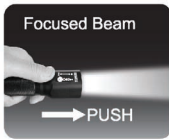

LEDs

ใช้หลอดไฟ LED คุณภาพสูงจากอเมริกา

0944

0946

BENEX ไฟฉาย LED สีดำ รุ่น ZOOM SMART

รหัสสินค้า	ITEM NO.	☀️ ความสว่าง ของ หลอดไฟ	🕒 ใช้งาน ได้ ต่อเนื่อง	🎯 แรงเทียน	📏 ส่องได้ ระยะ	✅ ทนแรง กระแทก	☔️ มาตรฐาน การป้อง กันน้ำ	SIZE ขนาด (mm)	WEIGHT น้ำหนัก	ชนิด ของ แบตเตอรี่	อื่น/บาท
BE-0101944	ET-0944	230 LM	100H	11000 CD	210 M	1 M	IPX-7	48 48 150	268 g	3 pcs "AA"	1,700
BE-0101946	ET-0946	470 LM	180H	10000 CD	200 M	1 M	IPX-7	55 55 261	360 g	4 pcs "C"	2,000

Hadi
LED ZOOMSMART Torch Series

CREE
LEDs

ใช้หลอดไฟ LED คุณภาพสูงจากอเมริกา

RoHS

BENEX

Optical lens design.

Reflector + Convex Lens = TIR
Optical Efficiency-90% ~ 92%
Nr. 20 2011 004 474.2

ซูมแสงไฟเข้าออกได้ด้วยมือเดียว

0902

0905

0906

BENEX ไฟฉาย LED สีเงิน รุ่น ZOOM SMART

รหัสสินค้า	ITEM NO.	ความสว่างของหลอดไฟ	ใช้งานได้อเนกประสงค์	แรงเทียน	ส่องได้ระยะ	ทนแรงกระแทก	มาตรฐานการป้องกันน้ำ	SIZE ขนาด (mm)	WEIGHT น้ำหนัก	ชนิดของแบตเตอรี่	อัน/บาท
BE-0201902	ET-0902	120 LM	7H 30MIN	4800 CD	135 M	1 M	IPX-7	37 37 110	141 g	3 pcs "AAA"	900
BE-0201905	ET-0905	230 LM	7H 5MIN	11000 CD	210 M	1 M	IPX-7	48 48 208	237 g	3 pcs "C"	1,500
BE-0201906	ET-0906	530 LM	9H 5MIN	10000 CD	200 M	1 M	IPX-7	55 55 261	332 g	4 pcs "C"	1,820