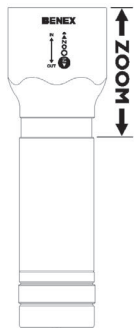

LEDs

ใช้หลอดไฟ LED คุณภาพสูงจากอเมริกา

0944

0946

BENEX ไฟฉาย LED สีดำ รุ่น ZOOM SMART

รหัสสินค้า	ITEM NO.	☀️ ความสว่าง ของ หลอดไฟ	🕒 ใช้งาน ได้ ต่อเนื่อง	🎯 แรงเทียน	📏 ส่องได้ ระยะ	✅ ทนแรง กระแทก	☔️ มาตรฐาน การป้อง กันน้ำ	SIZE ขนาด (mm)	WEIGHT น้ำหนัก	ชนิด ของ แบตเตอรี่	อื่น/บาท
BE-0101944	ET-0944	230 LM	100H	11000 CD	210 M	1 M	IPX-7	48 48 150	268 g	3 pcs "AA"	1,700
BE-0101946	ET-0946	470 LM	180H	10000 CD	200 M	1 M	IPX-7	55 55 261	360 g	4 pcs "C"	2,000

Hadi
LED ZOOMSMART Torch Series

CREE
LEDs

ใช้หลอดไฟ LED คุณภาพสูงจากอเมริกา

RoHS

BENEX

Optical lens design.

Reflector + Convex Lens = TIR
Optical Efficiency-90% ~ 92%
Nr. 20 2011 004 474.2

ซูมแสงไฟเข้าออกได้ด้วยมือเดียว

0902

0905

0906

BENEX ไฟฉาย LED สีเงิน รุ่น ZOOM SMART

รหัสสินค้า	ITEM NO.	ความสว่างของหลอดไฟ	ใช้งานได้อเนกประสงค์	แรงเทียน	ส่องได้ระยะ	ทนแรงกระแทก	มาตรฐานการป้องกันน้ำ	SIZE ขนาด (mm)	WEIGHT น้ำหนัก	ชนิดของแบตเตอรี่	อัน/บาท
BE-0201902	ET-0902	120 LM	7H 30MIN	4800 CD	135 M	1 M	IPX-7	37 37 110	141 g	3 pcs "AAA"	900
BE-0201905	ET-0905	230 LM	7H 5MIN	11000 CD	210 M	1 M	IPX-7	48 48 208	237 g	3 pcs "C"	1,500
BE-0201906	ET-0906	530 LM	9H 5MIN	10000 CD	200 M	1 M	IPX-7	55 55 261	332 g	4 pcs "C"	1,820

Olympian

LED Lantern RGB & Torch
 SIZE : 64 x 64 x 214 mm
 WEIGHT : 133 g

1. ขอเกี่ยวเพิ่มความสะดวกในการใช้งาน
2. สามารถใช้เป็นโคมไฟ
3. โคม RGB สามารถเปลี่ยนได้ 7 สี (แดง, เขียว, น้ำเงิน, เหลือง, ฟ้า, ชมพู, ขาว)
4. สามารถใช้เป็นไฟฉาย