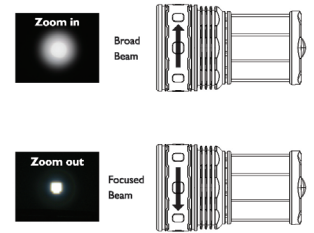

ใช้หลอดไฟ LED คุณภาพสูงจากอเมริกา

ET-0238
SIZE : 70x33x44 mm
3 pcs "AAA" Batteries

ET-0239
SIZE : 70x44x41.5 mm
3 pcs "AAA" Batteries

BENEX ไฟฉาย LED แบบคาดศีรษะ

รหัสสินค้า	ITEM NO.	ความสว่างของหลอดไฟ	ใช้งานได้นานต่อหนึ่งชั่วโมง	แรงเทียน	ส่องได้ระยะ	ทนแรงกระแทก	มาตรฐานการป้องกันน้ำ	WEIGHT น้ำหนัก	อัน/บาท
BE-0401238	ET-0238	60 LM	11H	100 CD	20 M	1 M	IPX-3	40.7 g	540
BE-0401239	ET-0239	130 LM	4H	3300 CD	110 M	1 M	IPX-3	45 g	700

LED Spotlight

CREE LEDs ใช้หลอดไฟ LED คุณภาพสูงจากอเมริกา

BENEX

CE RoHS

Advanced LED Optical zoom series

Reflector + Convex Lens=TIR
Optical Efficiency-90%~92%

CREE LEDs

Operation of Zoom in/out

Operation of Zoom in/out

ET-0811

SIZE : 146x86x180 mm
4 pcs LR14 "C" Batteries

ไฟ 4 โหมด

- ไฟคงที่ 400 LM / 3 H
- ไฟหรี่ 50% 280 LM / 5 H
- ไฟหรี่ 20% 140 LM / 13 H
- ไฟกระพริบ

ET-0815

SIZE : 137x80x173 mm
1 pc "Lithium" Batteries
ICR18650 / 3.7V / 2200mAh