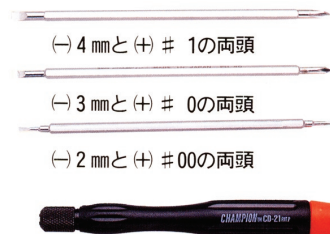

CHAMPION ไขควงหัวสลับ No. DK-96S

รหัสสินค้า	ขนาด	แกน (mm)		ปาก	โหล / บาท
		ยาว	Dia.		
CH-2004001	3"	75	4.75 Hex.	(+) PH #1 / 4 x 0.7mm	2,000
CH-2004002	4"	100	4.75 Hex.	(+) PH #1 / 4 x 0.7mm	2,100
CH-2004003	6"	150	4.75 Hex.	(+) PH #1 / 4 x 0.7mm	2,200
CH-2004004	8"	200	4.75 Hex.	(+) PH #1 / 4 x 0.7mm	2,330