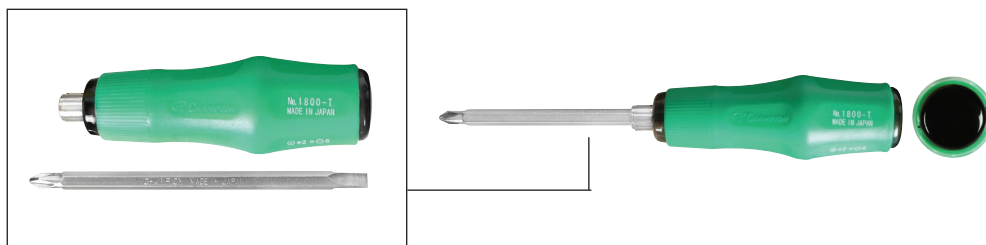

CHAMPION ไขควงหัวสลัป No.1800T

รหัสสินค้า	ขนาด	แกน (mm)	ความยาว (mm)	บรรจุ	โหล / บาท
CH-2012004	4	6	100	12	2,680
CH-2012006	6	6	150	12	2,840
CH-2012008	8	6	200	6	3,000