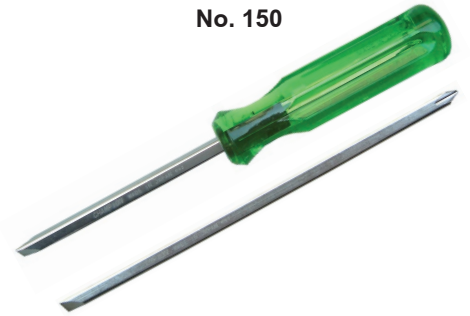

No. 850

No. 150

CHAMPION ไขควงหัวสลับ แกนดำ No. 510

รหัสสินค้า	ขนาด	แกน (mm)		ปาก	ด้าม (mm)		โหล / บาท
		ยาว	Dia.		ยาว	Dia.	
CH-2007001	3"	75	5 SQ.	(+) PH #1 / 6 x 0.6mm	75	21	1,300
CH-2007002	4"	100	6 SQ.	(+) PH #2 / 7 x 0.8mm	95	24	1,900

CHAMPION ไขควงหัวสลับ หัวโตแกนดำ No. 850

รหัสสินค้า	ขนาด	แกน (mm)		ปาก	ด้าม (mm)		โหล / บาท
		ยาว	Dia.		ยาว	Dia.	
CH-2008001	1.1/2"	37	6 SQ.	(+) PH #2 / 7 x 0.8mm	47	31	1,500

CHAMPION ไขควงหัวสลับ แกนขาว No. 150

รหัสสินค้า	ขนาด	แกน (mm)		ปาก	ด้าม (mm)		โหล / บาท
		ยาว	Dia.		ยาว	Dia.	
CH-2010001	4"	100	6 SQ.	(+) PH #2 / 7 x 0.8mm	95	24	1,900