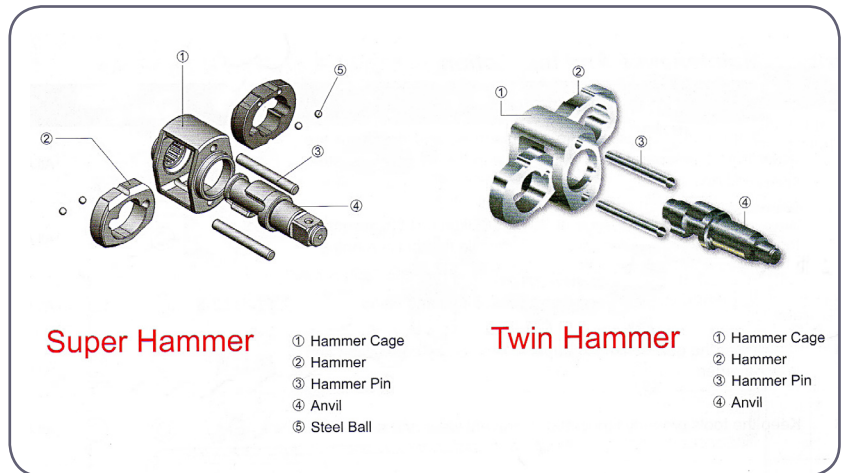

Super Hammer

Net Weight : 10.6 kg

**1" IMPACT WRENCH**

**TPT-318P-SR**

Max. Torque : 1,800 ft-lb(2,445 N-M)

Super Hammer

Net Weight : 9.6 kg

**DU-PAS เครื่องยิงบอลลม**

รหัสสินค้า	MODEL	BOLT CAPACITY INCH (MM)	FREE SPEED R.P.M	LENGTH INCH (MM)	AIR INLET INCH	HOSE SIZE INCH	AIR PRESSURE PS/KG/CM <sup>2</sup>	AVG AIR CONS SFM (L/MIN)	NOISE LEVEL (dBA)	อื่น / บาท
DP-0104001	TPT - 318 P-SR 1"	1-5/8" (41)	3,500	11.8 (300)	1/2"	1/2"	90-115 (6.3-8)	11 (312)	96	<b>25,000</b>
DP-0104002	TPT - 315P-SR 1"	1-3/4" (45)	4,000	21.1 (536)	1/2"	1/2"	90-115 (6.3-8)	12 (340)	95	<b>24,000</b>
DP-0104003	TPT - 560B-L 1"	2" (50)	3,000	24.7 (628)	1/2"	1/2"	90-115 (6.3-8)	14.8 (420)	99	<b>36,400</b>