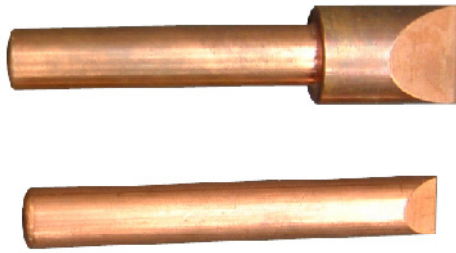

Feldhoff

FELDHOFF หัวแรงเซเยอรมัน แบบหัวตรง

รหัสสินค้า	ขนาด	ราคา / อัน
FE-0101001	50 W	690
FE-0101002	75 W	815
FE-0101003	100 W	875
FE-0101004	125 W	940
FE-0101005	150 W	1,005
FE-0101006	200 W	1,185

FELDHOFF หัวแรงเซเยอรมัน แบบหัวฆอน

รหัสสินค้า	ขนาด	ราคา / อัน
FE-0102001	200 W	1,670
FE-0102002	250 W	1,680
FE-0102003	300 W	2,125
FE-0102004	400 W	2,450
FE-0102005	500 W	2,625

FELDHOFF ไล่ความร้อนหัวแรง แบบหัวตรง

รหัสสินค้า	ขนาด	ราคา / อัน
FE-0201001	50 W	255
FE-0201002	75 W	315
FE-0201003	100 W	350
FE-0201004	125 W	375
FE-0201005	150 W	385
FE-0201006	200 W	444

FELDHOFF ไล่ความร้อนหัวแรง แบบหัวฆอน

รหัสสินค้า	ขนาด	ราคา / อัน
FE-0202001	200 W	490
FE-0202002	250 W	515
FE-0202003	300 W	550
FE-0202004	400 W	585
FE-0202005	500 W	630

Feldhoff

FELDHOFF ปากหัวแรงปากตรง แบบหัวมน

รหัสสินค้า	ขนาด	ราคา / อัน
FE-0302001	200 W	560
FE-0302002	250 W	560
FE-0302003	300 W	875
FE-0302004	400 W	1,110
FE-0302005	500 W	1,110

FELDHOFF ปากหัวแรงปากงอ แบบหัวตรง

รหัสสินค้า	ขนาด	ราคา / อัน
FE-0401001	50 W	210
FE-0401002	75 W	234
FE-0401003	100 W	234
FE-0401004	125 W	234
FE-0401005	150 W	292
FE-0401006	200 W	292