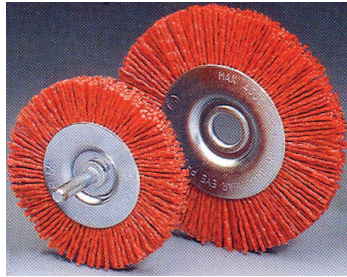

** บรรจุกล่องละ 12 อัน

HAWK ผ้าทรายแบบจาน รุ่นหนา 4"
(72 แผ่น ต่อ จาน)

รหัสสินค้า	HAWK NO.	เบอร์	อัน/บาท
HA-1102001	100 040 - 7208	No. 40	105
HA-1102002	100 060 - 7208	No. 60	105
HA-1102003	100 080 - 7208	No. 80	105
HA-1102004	100 100 - 7208	No. 100	105
HA-1102005	100 120 - 7208	No. 120	105
HA-1102006	100 180 - 7208	No. 180	105
HA-1102007	100 240 - 7208	No. 240	105
HA-1102008	100 320 - 7208	No. 320	105

HAWK แปรงลวดไนลอน แบบกลม แผงโซลาร์

รหัสสินค้า	HAWK NO.	SIZE	อัน / บาท
HA-1201001	601 491-9009	75mm x 1/2"	170
HA-1201002	601 591-9009	100mm x 1/2"	200
HA-1201003	601 691-9009	125mm x 1/2"	260
HA-1201004	601 791-9009	150mm x 1/2"	360