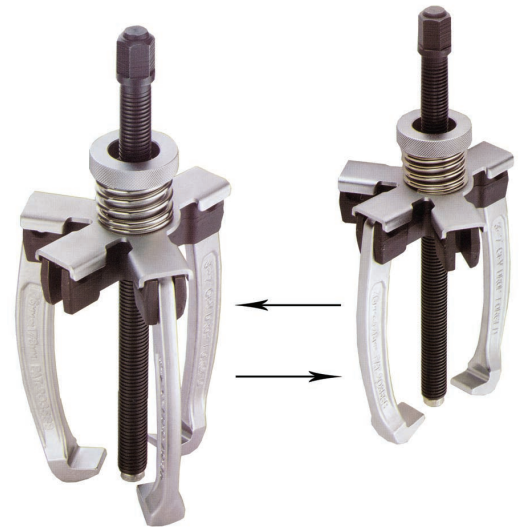

KWT เหล็กดูดแบบเยอรมัน 2 ขา

รหัสสินค้า	ขนาด	ราคา / ตัว
KT-0202001	3" (22/03)	240
KT-0202002	4" (22/04)	330
KT-0202003	6" (22/06s)	510
KT-0202004	8" (22/08s)	940
KT-0202005	10" (22/10)	2,240
KT-0202006	12" (22/12)	2,700

KWT เหล็กดูดลูกปืน

รหัสสินค้า	ITEM NO.	ขนาด	ราคา / ตัว
KT-0300001	AB1	19 - 35 mm	760
KT-0300002	AB2	24 - 55 mm	830

KWT เหล็กดูดเฟือง แบบเลื่อน

รหัสสินค้า	ITEM NO.	ขนาด	ราคา / ตัว
KT-0401001	SG - 80	30 - 80/90 mm	1,500
KT-0401002	SG - 120	30 - 120/90 mm	1,740
KT-0401003	SG - 160	40 - 160/140 mm	2,520
KT-0401004	SG - 200	40 - 200/140 mm	3,120

KWT เหล็กดูดเปลี่ยนขา 2&3 ขา

รหัสสินค้า	ITEM NO.	ขนาด	ราคา / ชุด
KT-1001001	CRV - 4"	3" - 4" 75 mm - 102 mm	2,100
KT-1001002	CRV - 7"	3" - 7" 75 mm - 178 mm	4,100

DROP FORGED CHROME VANADIUM

KWT ประแจปากตาย

รหัสสินค้า	ขนาด	ราคา
KT-0701003	10 x 12 mm	480
KT-0701005	ปากตาย 12 x 14 mm	โหลละ 570
KT-0701006	14 x 17 mm	720
KT-0801003	14 x 15 mm	โหลละ 980
KT-0801006	ประแจแหวน 21 x 23 mm	" 1,800
KT-0801008	30 x 32 mm	" 3,900
KT-0801011	36 x 41 mm	อันละ 600