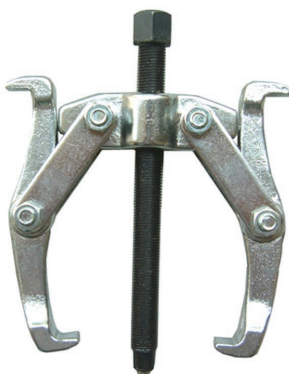

KWT เหล็กดูดซบขา 3 ขา

รหัสสินค้า	ขนาด	ราคา / ตัว
KT-0101001	3" - 75mm	700
KT-0101002	4" - 100mm	1,050
KT-0101003	6" - 150mm	1,600
KT-0101004	8" - 200mm	3,450
KT-0101005	10" - 250mm	6,210
KT-0101006	12" - 300mm	8,970

KWT เหล็กดูดซบขา 2 ขา

รหัสสินค้า	ขนาด	ราคา / ตัว
KT-0102001	3" - 75mm	450
KT-0102002	4" - 100mm	660
KT-0102003	6" - 150mm	1,100
KT-0102004	8" - 200mm	2,440
KT-0102005	10" - 250mm	4,140
KT-0102006	12" - 300mm	6,080

KWT เหล็กดูดแบบเยอรมัน 3 ขา

รหัสสินค้า	ขนาด	ราคา / ตัว
KT-0201001	3" (33/03)	310
KT-0201002	4" (33/04)	410
KT-0201003	6" (33/06s)	660
KT-0201004	8" (33/08s)	1,300
KT-0201005	10" (33/10)	2,800
KT-0201006	12" (33/12)	3,700

KWT เหล็กดูดเปลี่ยนขา 2&3 ขา

รหัสสินค้า	ITEM NO.	ขนาด	ราคา / ชุด
KT-1001001	CRV - 4"	3" - 4" 75 mm - 102 mm	2,100
KT-1001002	CRV - 7"	3" - 7" 75 mm - 178 mm	4,100

DROP FORGED CHROME VANADIUM

KWT ประแจปากตาย