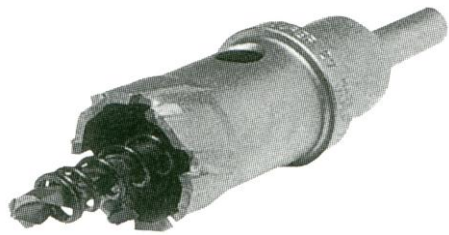

**SUPER โฮลซอเจาะเหล็ก ใสสปีด**

รหัสสินค้า	SIZE ( mm )	เทียบนิ้ว	ราคา / ชุด
SP-0101020	51	2"	<b>1,735</b>
SP-0101021	54	2.1/8"	<b>1,735</b>
SP-0101022	58	2.1/4"	<b>1,985</b>
SP-0101023	60	2.3/8"	<b>1,985</b>
SP-0101024	64	2.1/2"	<b>1,985</b>
SP-0101025	67	2.5/8"	<b>2,185</b>
SP-0101026	70	2.3/4"	<b>2,185</b>
SP-0101027	73	2.7/8"	<b>3,420</b>
SP-0101028	76	3"	<b>3,420</b>
SP-0101029	79	3.1/8"	<b>3,420</b>
SP-0101030	83	3.1/4"	<b>3,420</b>
SP-0101031	86	3.3/8"	<b>4,550</b>
SP-0101032	89	3.1/2"	<b>4,550</b>
SP-0101033	95	3.3/4"	<b>5,235</b>
SP-0101034	96	3.3/4"	<b>5,235</b>
SP-0101035	98	3.7/8"	<b>5,235</b>
SP-0101036	100	4"	<b>5,235</b>
SP-0101037	102	4"	<b>5,235</b>

**SUPER ดอกสว่าน**

รหัสสินค้า	SIZE ( mm )	รายละเอียด	ราคา / อัน
SP-0301001	6 x 50	สำหรับ โฮลซอเจาะเหล็ก	<b>175</b>

**"Super"**

**SUPER สโตนเจาะเหล็ก S.T.T.-25**

รหัสสินค้า	SIZE (mm)	เทียบนิ้ว	ราคา / ชุด
SP-0102001	16	5/8"	<b>1,415</b>
SP-0102002	19	3/4"	<b>1,415</b>
SP-0102003	22	7/8"	<b>1,585</b>
SP-0102004	25	1"	<b>1,585</b>
SP-0102005	27	1.1/16"	<b>1,835</b>
SP-0102006	28	1.1/8"	<b>1,835</b>
SP-0102007	30	1.3/16"	<b>2,140</b>
SP-0102008	32	1.1/4"	<b>2,140</b>
SP-0102009	35	1.3/8"	<b>2,490</b>
SP-0102010	38	1.1/2"	<b>2,490</b>
SP-0102011	41	1.5/8"	<b>2,820</b>
SP-0102012	45	1.3/4"	<b>2,820</b>
SP-0102013	48	1.7/8"	<b>3,335</b>
SP-0102014	51	2"	<b>3,585</b>
SP-0102015	54	2.1/8"	<b>3,585</b>
SP-0102016	58	2.1/4"	<b>4,300</b>
SP-0102017	60	2.3/8"	<b>4,650</b>
SP-0102018	64	2.1/2"	<b>4,650</b>
SP-0102019	67	2.5/8"	<b>5,365</b>
SP-0102020	70	2.3/4"	<b>5,365</b>
SP-0102021	73	2.7/8"	<b>5,740</b>
SP-0102022	76	3"	<b>6,230</b>